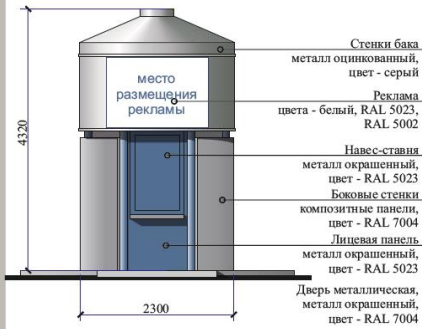

ТИП 5.
Киоск (S - 3,4 кв.м)

по продаже питьевой воды
для размещения на
территории города

план киоска

**цветовое решение
фасадов киоска**

используемые цвета

- RAL 7004
- металл оцинкованный
- RAL 5023
- белый
- RAL 5002

главный фасад