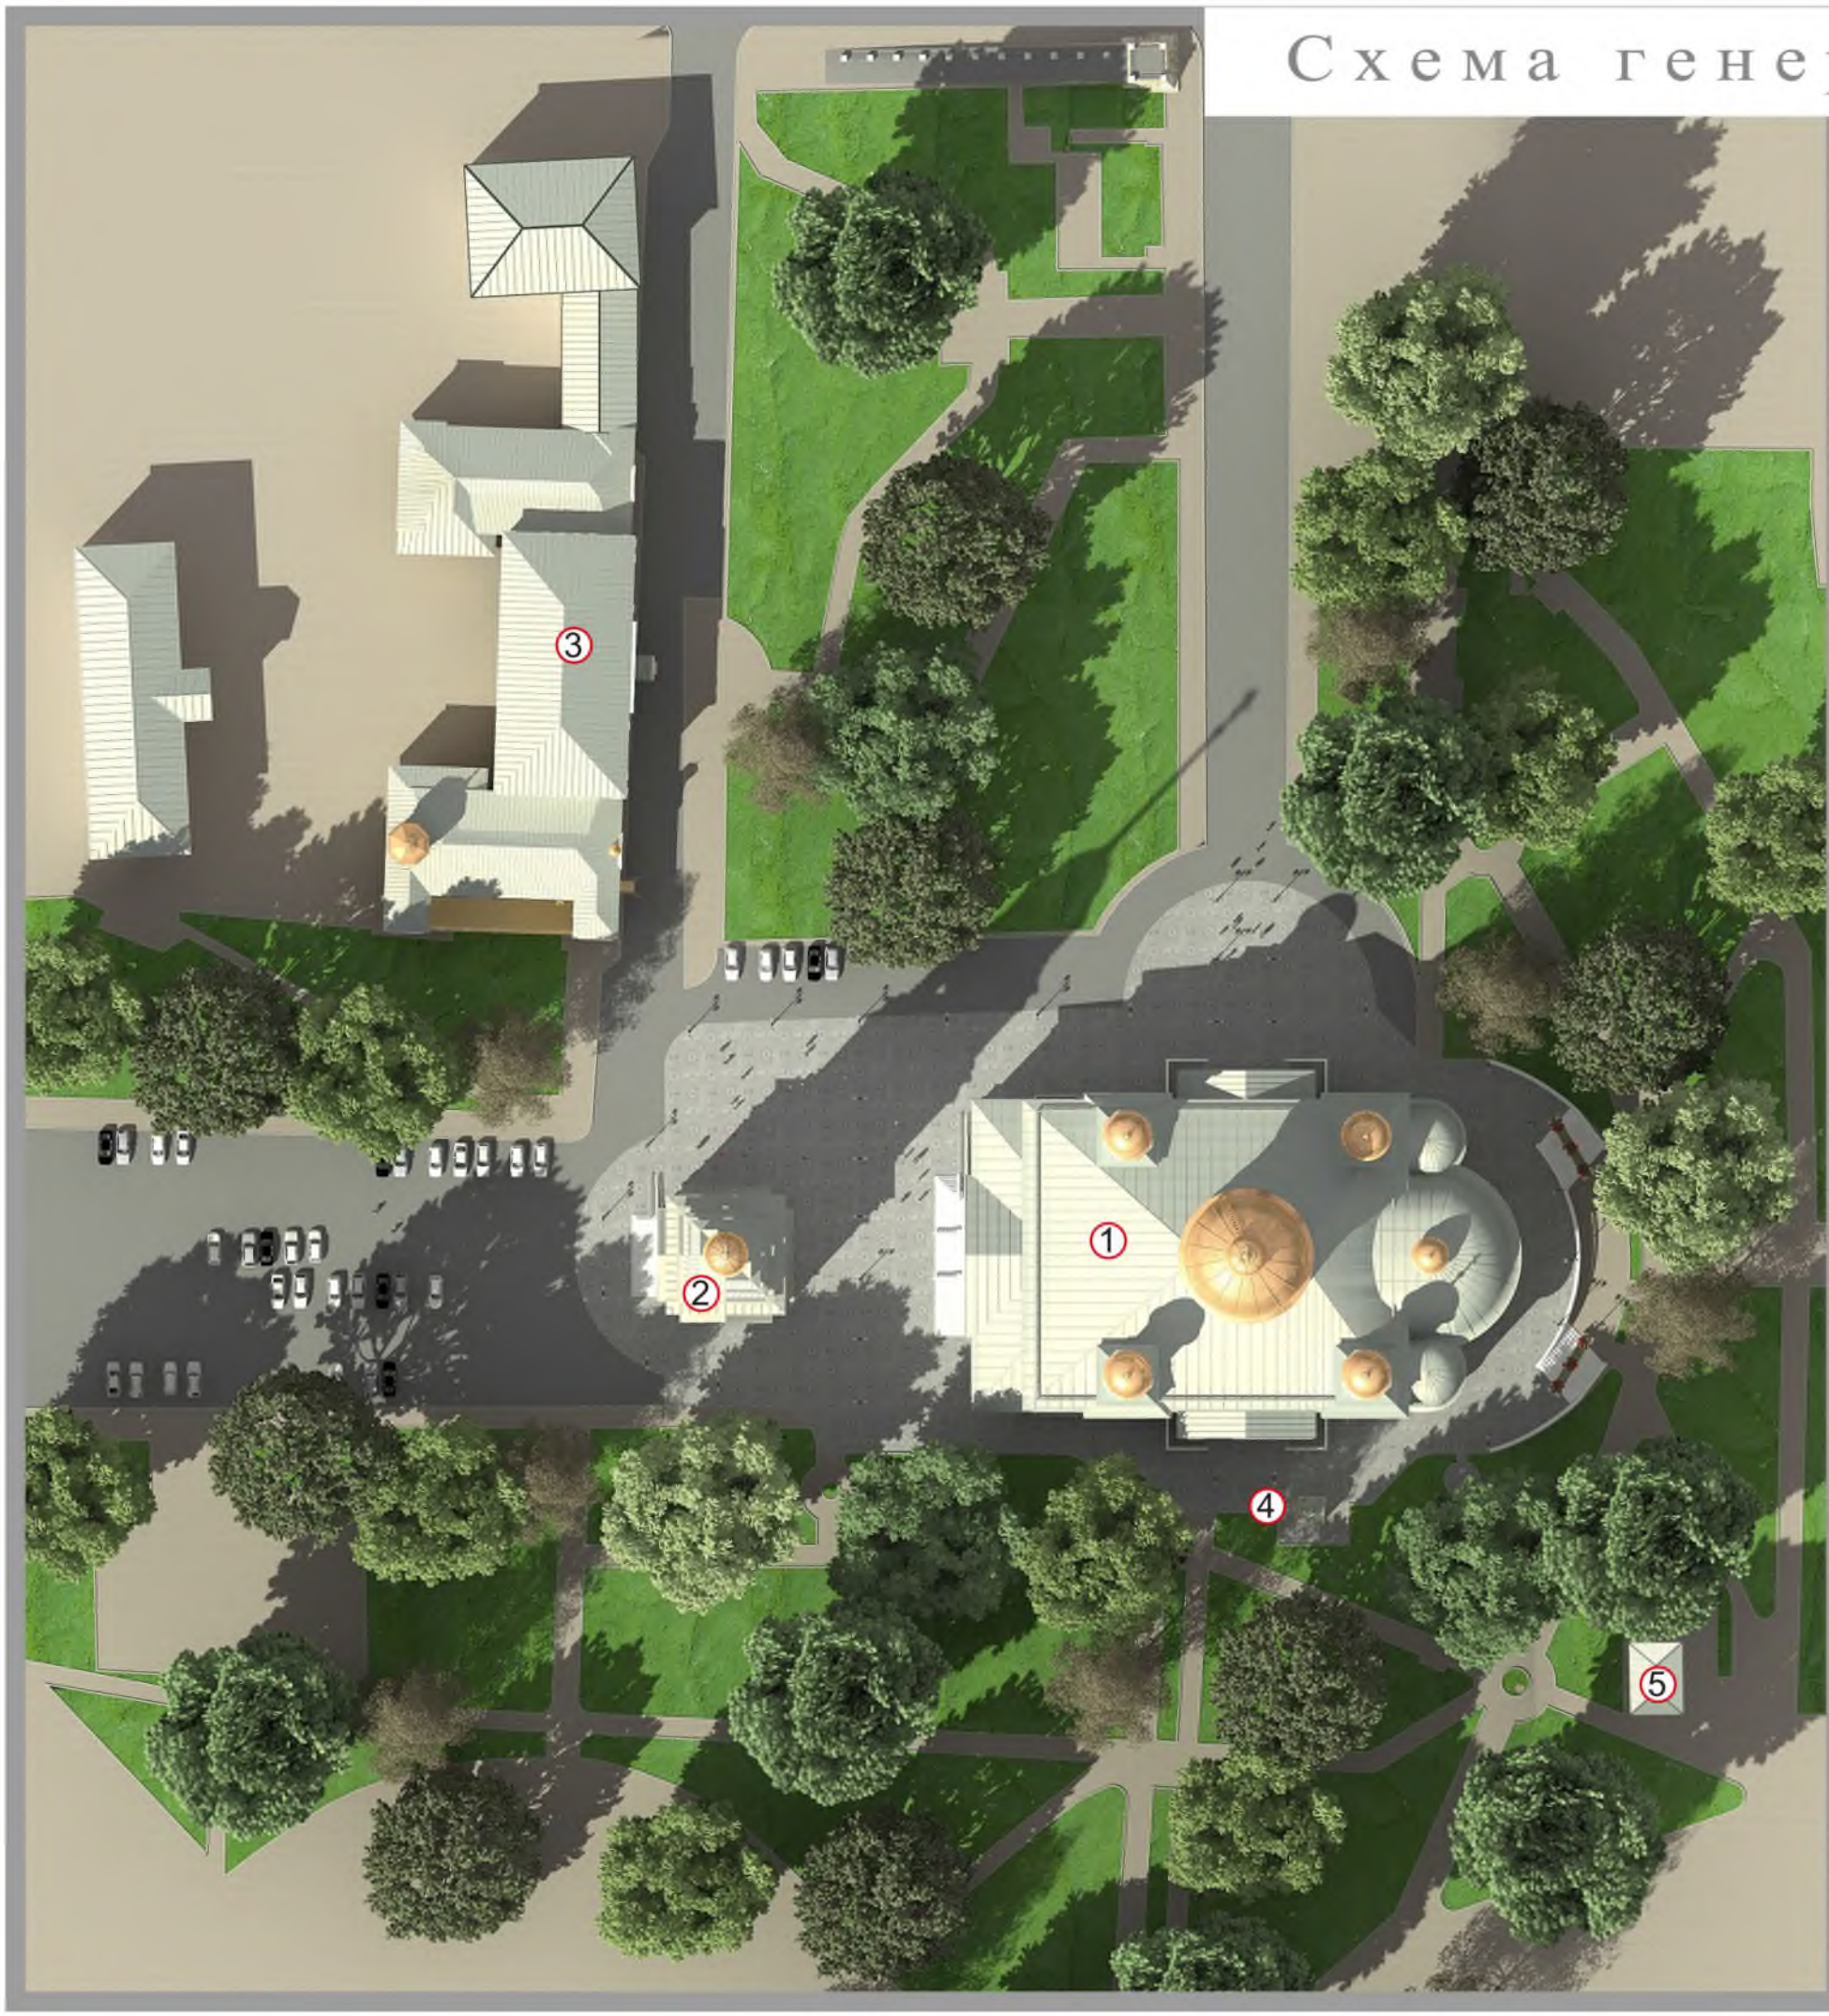

Схема генерального плана

СПАССКИЙ КАФЕДРАЛЬНЫЙ СОБОР В Г. ПЕНЗА
ВИД НА СОБОРНУЮ ПЛОЩАДЬ СВЕРХУ

СПАССКИЙ КАФЕДРАЛЬНЫЙ СОБОР В Г. ПЕНЗА
ВИД НА СОБОРНУЮ ПЛОЩАДЬ СВЕРХУ

СПАССКИЙ КАФЕДРАЛЬНЫЙ СОБОР В Г. ПЕНЗА
ОБЩИЙ ВИД ХРАМА С КОЛОКОЛЬНЕЙ СО СТОРОНЫ ЗДАНИЯ ЕПАРХИИ